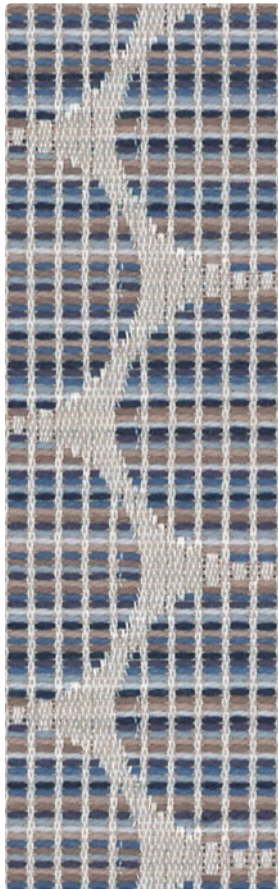

PERFORMANCE TEXTILES

---

**MAYER**FABRICS

**QUATTRO**  
300-014 Skyway

300-036  
**Pumice**

300-023  
**Mallard**

300-003  
**Spring Green**

300-019  
**Golden Orange**

300-026  
**Mercury**

300-024  
**Laguna**

300-006  
**Granite**

300-011  
**Hibiscus**

**CENTRIC**  
WC979-004 Denim

WC979-002  
**Saffron**

WC979-013  
**Grotto**

WC979-003  
**Meadow**

WC979-014  
**Ink**

**LOOP**  
637-004 Admiral

637-007  
**Mineral**

637-009  
**Tangelo**

637-024  
**Marine**

637-006  
**Smoke**

637-000  
**Driftwood**

637-014  
**Ocean**

329-016  
**Cinder**

329-006  
**Mineral**

329-011  
**Sunset**

329-013  
**Jungle**

329-024  
**Marine**

**KENSINGTON**  
WC701-004 Ink

WC701-006  
**Stone**

WC701-003  
**Jungle**