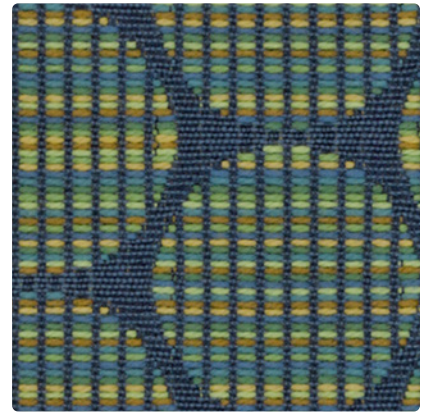

PERFORMANCE TEXTILES

---

**MAYER**FABRICS

**QUATTRO**  
300-014 Skyway

300-036  
**Pumice**

300-023  
**Mallard**

300-003  
**Spring Green**

300-019  
**Golden Orange**

300-026  
**Mercury**

300-024  
**Laguna**

300-006  
**Granite**

300-011  
**Hibiscus**

**CENTRIC**  
WC979-004 Denim

WC979-002  
**Saffron**

WC979-013  
**Grotto**

WC979-003  
**Meadow**

WC979-014  
**Ink**

**LOOP**  
637-004 Admiral

637-007  
**Mineral**

637-009  
**Tangelo**

637-024  
**Marine**

637-006  
**Smoke**

637-000  
**Driftwood**

637-014  
**Ocean**