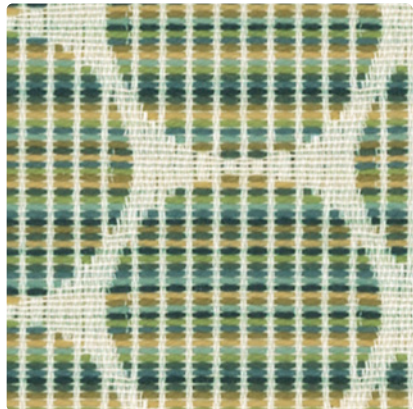

PERFORMANCE TEXTILES

---

**MAYER**FABRICS

**QUATTRO**  
300-014 Skyway

300-036  
**Pumice**

300-023  
**Mallard**

300-003  
**Spring Green**

300-019  
**Golden Orange**

300-026  
**Mercury**

300-024  
**Laguna**

300-006  
**Granite**

300-011  
**Hibiscus**

**CENTRIC**  
WC979-004 Denim

WC979-002  
**Saffron**

WC979-013  
**Grotto**

WC979-003  
**Meadow**

WC979-014  
**Ink**

**LOOP**  
637-004 Admiral

637-007  
**Mineral**

637-009  
**Tangelo**

637-024  
**Marine**

637-006  
**Smoke**

637-000  
**Driftwood**

637-014  
**Ocean**